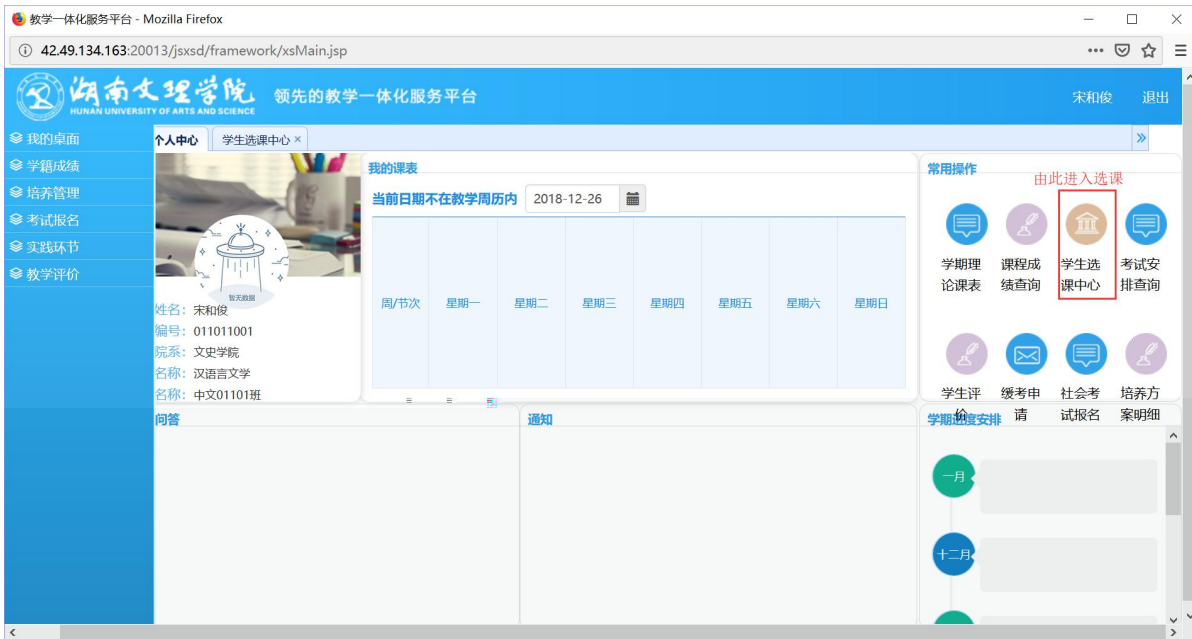

选课学分情况

公选课选课

本学期选课学分/门数要求及已选情况							
	最高总学分	专业内跨年级选课(控制)		跨专业选课(控制)		校公共选修课选课(控制)	
		学分	门数	学分	门数	学分	门数
设置(控制)要求	不控制	不控制	不控制	不控制	不控制	2	1
已选统计	20.0	0.0	0	0.0	0	0.0	0